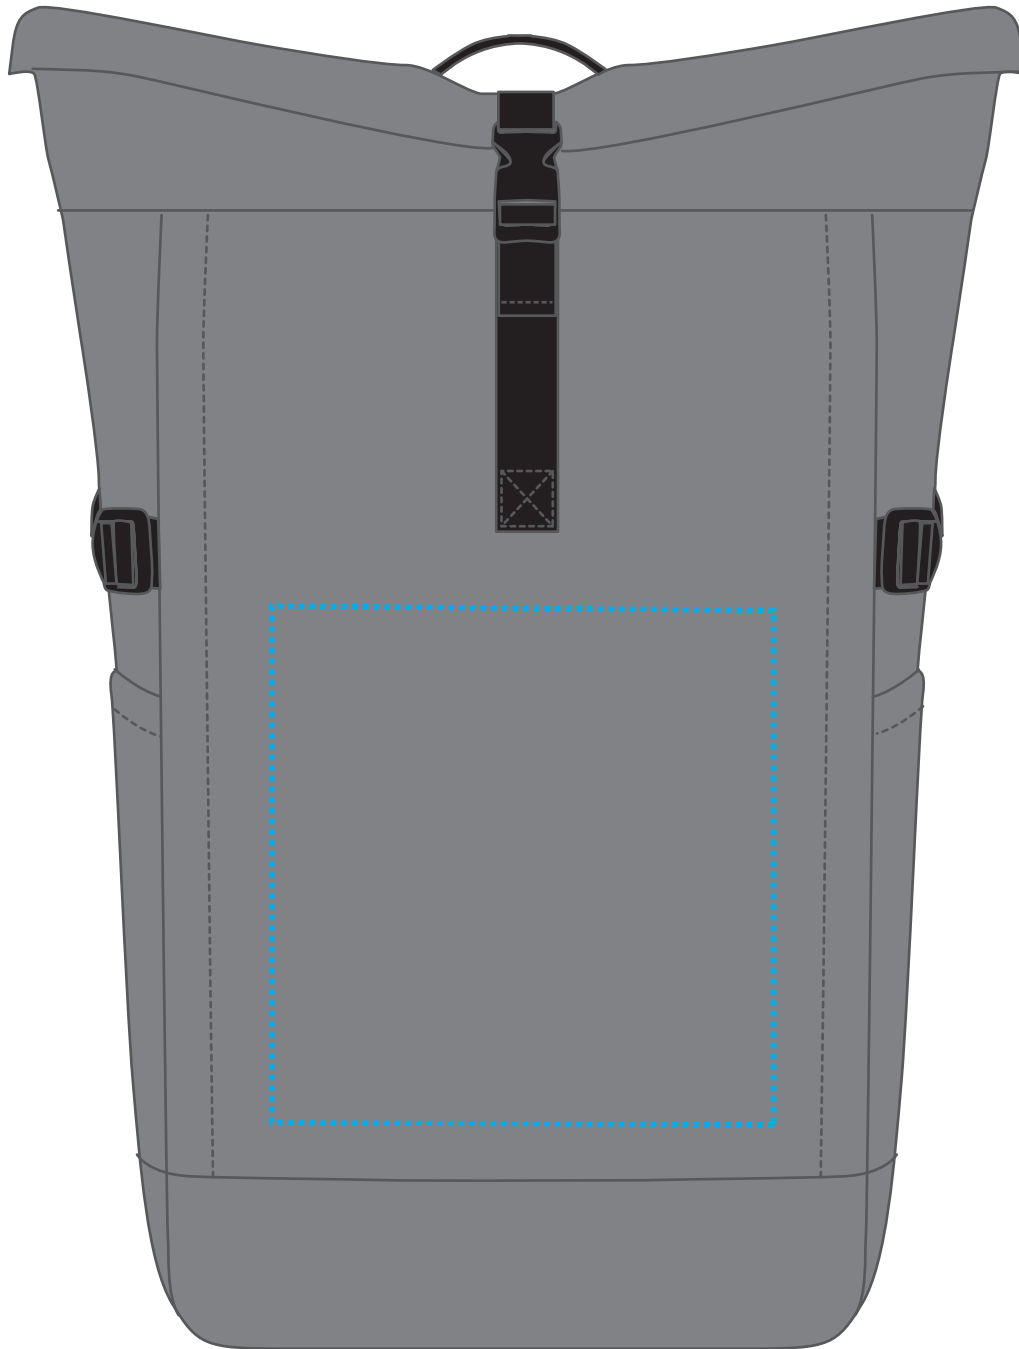

1818032 Notebook-Rucksack CIRCLE L

Fläche für Ihr Logo
area for your Logo

(B 19 cm x H 20 cm)
(W 19 cm x H 20 cm)

Taschenmaß (BxHxT) / size of the bag (WxHxD):
30 cm x 47/64 cm x 16 cm

Achtung!
Die Werbeflächen können
variieren. In Ausnahmefällen sind
auch größere Flächen möglich.
Bitte sprechen Sie uns an!

Attention!
The decoration area may differ in
exceptional case larger areas can be
realized. Please get in contact with
us!

Spezifikationen:
Datei als eps, pdf oder ai
Farbangaben in Pantone
maximal 6 Farben
Verläufe sind nicht möglich

further information for graphic designer:
fonts and graphics as vectors
minimum coat thickness: 0,4 / neg. 0,5

1818032 Notebook-Rucksack CIRCLE L

Fläche für Ihr Logo
area for your Logo

(B 10 cm x H 10 cm)
(W 10 cm x H 10 cm)

Taschenmaß (BxHxT) / size of the bag (WxHxD):
30 cm x 47/64 cm x 16 cm

Achtung!
Die Werbeflächen können
variieren. In Ausnahmefällen sind
auch größere Flächen möglich.
Bitte sprechen Sie uns an!

Attention!
The decoration area may differ in
exceptional case larger areas can be
realized. Please get in contact with
us!